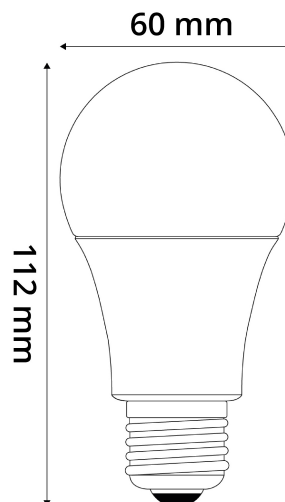

Avide Smart LED Globe A60 9W RGB+W WIFI APP Control

Termék kód:	ASG27RGBW-9W-WIFI
Termék honlap:	avidelighting.hu/qr/ASG27RGBW-9W-WIFI
Adatlap azonosító:	AB-190518
Forgalmazó:	Bramcke Hungary Kft.
Cím:	4031 Debrecen, Kishatár utca 17.

QR kód:

Kiállítás: 2024-04-16

Oldalszám: 2/3

TERMÉKMÉRET

Átmérő:	60mm
Magasság:	112mm

TERMÉKDOBOZ

Vonalkód:	5999097917962
Csomagolás:	1/b 50/k 1600/r
Méret:	180mm x 180mm x 70mm
Nettó súly:	29,5g
Bruttó súly:	67g

KARTON

Vonalkód:	5999097917979
Csomagolás:	1/b 50/k 1600/r
Méret:	445mm x 200mm x 850mm
Nettó súly:	1,475kg
Bruttó súly:	3,35kg

RAKLAP PÉLDA

Magasság:	
Szélesség:	120cm (std Euro pallet)
Mélység:	80cm (std Euro pallet)
Karton / raklap:	32karton/raklap
Karton / sor:	
Nettó súly:	47,2kg
Bruttó súly:	107,2kg

TERMÉK KÉP

KÖRVONAL