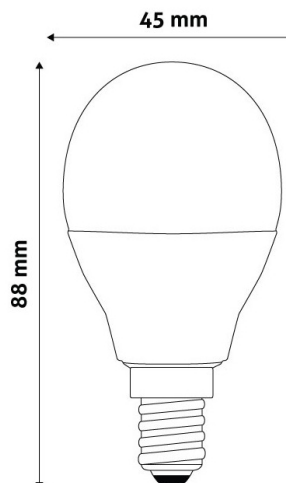

Avide Smart LED Mini Globe 5.5W RGB+W WIFI APP Control

Termék kód:	ASMG14RGBW-5.5W-WIFI
Termék honlap:	avidelighting.hu/qr/ASMG14RGBW-5.5W-WIFI
Adatlap azonosító:	AB-190518
Forgalmazó:	Bramcke Hungary Kft.
Cím:	4031 Debrecen, Kishatár utca 17.

QR kód:

Kiállítás: 2024-04-16

Oldalszám: 2/3

TERMÉKMÉRET

Átmérő:	45mm
Magasság:	88mm

TERMÉKDOBOZ

Vonalkód:	5999097918082
Csomagolás:	1/b 50/k 1200/r
Méret:	180mm x 180mm x 60mm
Nettó súly:	29,5g
Bruttó súly:	67g

KARTON

Vonalkód:	5999097918099
Csomagolás:	1/b 50/k 1200/r
Méret:	430mm x 200mm x 795mm
Nettó súly:	1,475kg
Bruttó súly:	3,35kg

RAKLAP PÉLDA

Magasság:	
Szélesség:	120cm (std Euro pallet)
Mélység:	80cm (std Euro pallet)
Karton / raklap:	24karton/raklap
Karton / sor:	
Nettó súly:	35,4kg
Bruttó súly:	80,4kg

TERMÉK KÉP

KÖRVONAL